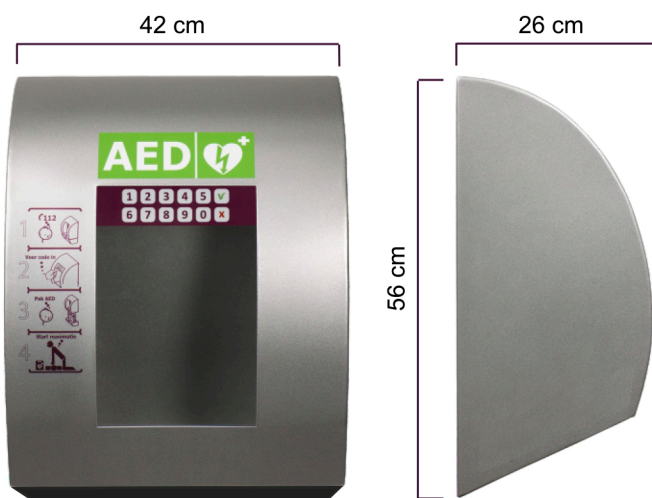

Technical specifications SC1300 series

SixCase SC1310 alarm/ light

De SC1310 is een binnenkast vervaardigd uit aluminium, afgewerkt met een sterke coating. Deze corrosiebestendige materialen zorgen voor een optimale bescherming van uw AED. Na opening knippert de rode LED-verlichting en klinkt er een luid alarm.

De SC1320 is uitgerust met een elektronisch pincodeslot. Na het intoetsen van de juiste code zakt de onderbak automatisch naar beneden en is de AED gemakkelijk uitneembaar. De SixCase dient te worden aangesloten op 230V, zodat de bijgeleverde adapter deze transformeert naar 24V.

Fysiek

Type	SC1320
Gewicht	12 KG
Schok- en waterbestendig	✓
Verwarming	✗
Corrosiebestendig	✓ (AW-5754 Alu & coating)
Zichtvenster	✓
Kleur	Zilver
Bevestiging	Alle benodigde bevestigingsmaterialen meegeleverd (hout/ steen)

Stroomvoorziening

Energie	Adapter 230-24V omvormer meegeleverd
---------	--------------------------------------

Functies

Opening	Elektronisch pincodeslot touchscreen
Verlichting	✓ (LED rood)
Akoestisch Alarm	✓ (+/- 95dB intermittert)